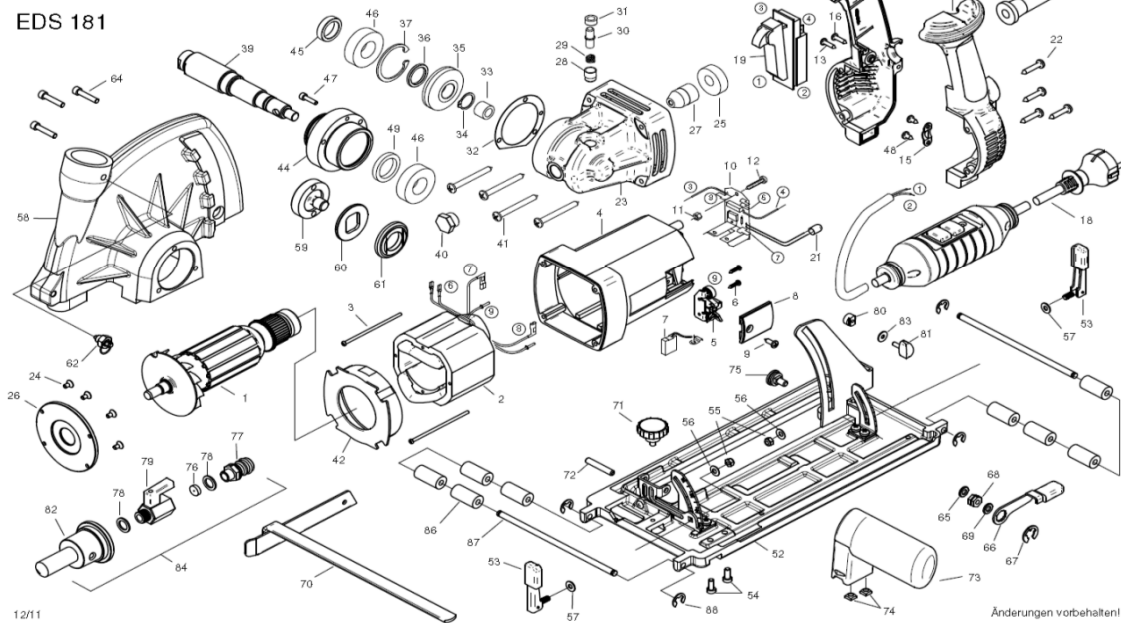

EDS 181

12/11

Änderungen vorbehalten!

**EDS 181 - 230 V**

0660P000

Nr.	Bezeichnung	Bestellnr.	Stk	CHF	Nr.	Bezeichnung	Bestellnr.	Stk	CHF
1	Läufer, kpl.	76711100	1	250.00	45	Distanzring 1	76711415	1	4.50
2	Polring, kpl.	76711150	1	105.00	46	Rillenkugellager 6004 2RS	80410051	2	18.00
3	Spezialschraube Meplast 3x78	80201234	2	2.00	47	Zylinderschraube M4x20	80201415	1	0.70
4	Motorgehäuse	80900069	1	57.00	48	Blechschaube HC 4,2x9,5	80201269	2	0.70
5	Taschenbürstenhalter, kpl.	80201199	2	11.00	49	Wellendichtring 24x36x7	83000205	1	16.00
6	Blechschaube HC 2,9x13	80201252	4	0.70	50				
7	Kohlebürste 6,3x16x20L82F10	80700044	2	13.00	51				
8	Bürstenhalterabdeckung	80900073	2	0.70	52	Schlitten, kpl.	7660P94U	1	94.00
9	Blechschaube HC 4,2x13	80201270	2	0.70	53	Spannhebel, kpl.	85000243	2	16.00
10	Leiterplatte, kpl.	80601155	1	175.00	54	Zylinderschraube M5x12	80201230	2	0.70
11	Kunststoffmutter M5	80201295	2	0.70	55	Sechskantmutter M5	80201357	2	3.50
12	Blechschaube HC 4,2x25	80201273	2	0.70	56	Tellerfeder 12x5,2x0,5	80200725	2	2.00
13	Blechschaube HC 4,2x22	80201272	1	0.70	57	Paßscheibe	80200522	2	1.50
14	Griffhälften	80900400	1	16.00	58	Absaughaube, kpl.	7660P572	1	96.00
15	Zugentlastungsschelle	85000020	1	1.50	59	Spannschraube	76711583	1	16.00
16	Blechschaube HC 3,9x13	80201261	1	0.70	60	Druckscheibe	76721422	1	22.00
17	Kabelauführungsmuffe	83000004	1	3.50	61	Spannflansch	76711580	1	13.00
18	Anschlußleitung 2x1,5mm², 5 m	7660A262	1	190.00	62	Rastbolzen mit Zugring M8	80110101	1	15.00
19	Einbauschalter	80600506	1	44.00	63				
20	Leuchtdiodenhalter	80601153	1	1.50	64	Zylinderschraube M5x40	80201232	3	0.70
21	Leuchtdiode	80601154	1	4.50	65	U-Scheibe 6,4	80201376	1	0.70
22	Blechschaube HC 4,8x25	80201281	4	0.70	66	Klemmhebel mit Griff	85000236	1	9.50
23	Getriebegehäuse, grün	7660A400	1	115.00	67	Sicherungsscheibe 10	80201510	1	0.70
24	Senkschraube M4x10	80200632	4	0.70	68	Spannmutter	85000237	1	5.00
25	Rillenkugellager 6201 LUZ	80410101	1	14.00	69	O-Ring 9,5x1,5	83000026	1	0.70
26	Ankerplatte	76711110	1	11.00	70	Parallelanschlag	85000238	1	16.00
27	Kegelritzel	85000313	1	35.00	71	Sterngriffschraube	85000235	1	6.00
28	Hülse 1	75412554	1	13.00	72	Spannstift 6x36	80201470	1	1.50
29	Druckfeder 0,7x8,5x9x1,5	80200802	1	0.70	73	Zusatzhandgriff	80901024	1	12.00
30	Bolzen	75412425	1	13.00	74	Vierkantmutter M5	80201031	2	0.70
31	Hülse 2	75412555	1	13.00	75	Spezialschraube	7660A690	1	14.00
32	Getriebedichtung	82000511	1	5.00	76	Druckminderer	7660A952	1	6.50
33	Nadelhülse DL 1012	80420116	1	16.00	77	Anschlußstück	83000124	1	7.50
34	Sicherungsring 17/1	80201323	1	0.70	78	Dichtring 1/4"	83000107	2	0.70
35	Kegelrad	85000314	1	44.00	79	Minikugelhahn	83000143	1	19.00
36	Distanzring 2	76711425	1	4.50	80	Nutenstein	7660A585	1	10.50
37	Sicherungsring 42/1,75	80201335	1	0.70	81	Knebelschraube M4x10	80201407	1	3.50
38	Blechschaube HC 4,2x16	80201271	2	0.70	82	Wasseranschlußstützen	7660A955	1	35.00
39	Arbeitsspindel	7660A420	1	63.00	83	U-Scheibe 4,3	80201369	1	0.70
40	Verschlußschraube 3/8"	85000224	1	8.00	84	Wasseranschluß, kpl.	7660A950	1	71.00
41	PT-Schraube 50x50	80201436	4	1.50	85				
42	Luftleitring	80900284	1	13.00	86	Gleitrolle	85000321	8	3.50
43					87	Gleitachse	7660P948	2	9.50
44	Getriebeaufsatz	7660A410	1	71.00	88	Sicherungsscheibe 5	80201364	4	0.70